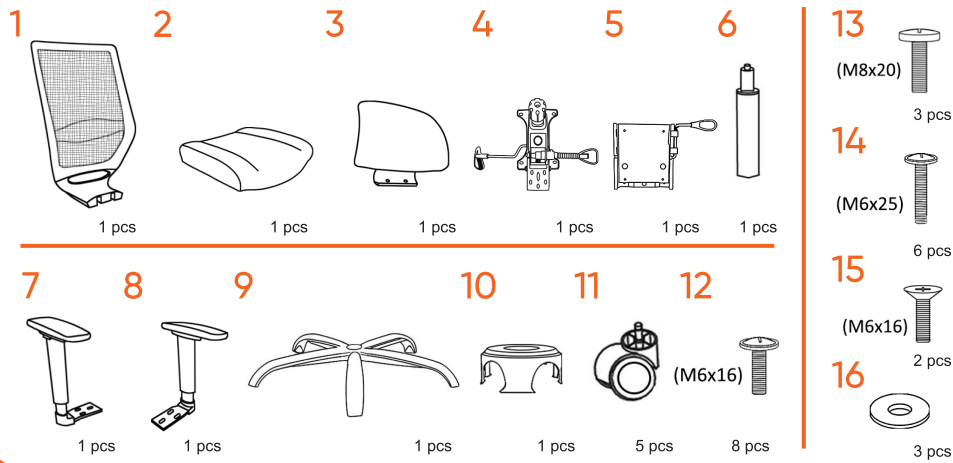

# Chairman 555Lux

**RU** ИНСТРУКЦИЯ ПО СБОРКЕ  
**EN** ASSEMBLY INSTRUCTIONS  
**DE** AUFBAUANLEITUNG  
**FR** INSTRUCTIONS DE MONTAGE  
**IT** MANUALE D'USO  
**ES** INSTRUCCIONES DE MONTAJE  
**CS** NÁVOD K MONTÁŽI  
**KK** ЖИНАУ ЖӨНІНДЕГІ НҰСҚАУЛЫҚ